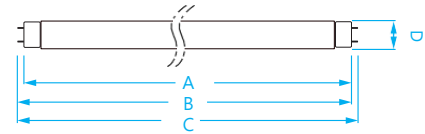

* Uniform light without glare and flicker

Suitable for Low Temperature Environment

* It can maintain normal operation at -25°C

SPECIFICATION

Model	Power	Luminous Flux	Color Temp.	CRI	Beam Angle	Input Voltage	Input Current	Luminous Efficiency	Lifetime	Weight	Wattage Equivalent (fluorescent lamp)
LT520A LT520B LT520C LT520D	10W	1150 lm 1150 lm 1120 lm 1000 lm	6500K 5000K 4000K 3000K	>80	120°	100-240V	0.04-0.1A	115 lm/w 115 lm/w 112 lm/w 100 lm/w	50,000 hrs	212 g	20W
LT522A LT522B LT522C LT522D	12W	1350 lm 1350 lm 1300 lm 1200 lm	6500K 5000K 4000K 3000K	>80	120°	100-240V	0.04-0.11A	115 lm/w 115 lm/w 112 lm/w 100 lm/w	50,000 hrs	212 g	20W
LT540A LT540B LT540C LT540D	20W	2300 lm 2300 lm 2240 lm 2000 lm	6500K 5000K 4000K 3000K	>80	120°	100-240V	0.08-0.2A	115 lm/w 115 lm/w 112 lm/w 100 lm/w	50,000 hrs	395 g	40W
LT448A LT448B LT448C LT448D	28W	3200 lm 3200 lm 3040 lm 2700 lm	6500K 5000K 4000K 3000K	>80	120°	100-240V	0.11-0.3A	115 lm/w 115 lm/w 112 lm/w 100 lm/w	50,000 hrs	470 g	100W
LT5A0A LT5A0B LT5A0C LT5A0D	33W	3800 lm 3894 lm 3700 lm 3300 lm	6500K 5000K 4000K 3000K	>80	120°	100-240V	0.11-0.3A	115 lm/w 118 lm/w 112 lm/w 100 lm/w	50,000 hrs	480 g	100W
LT5A1A LT5A1B LT5A1C LT5A1D	37W	4400 lm 4400 lm 4200 lm 3700 lm	6500K 5000K 4000K 3000K	>80	120°	100-240V	0.16-0.41A	115 lm/w 115 lm/w 112 lm/w 100 lm/w	50,000 hrs	710 g	110W

* Data based on available wattages and LED solutions.

Application

mm

Power	A Max.	B Max.	C Max.	D Max.
10 W	589.8	596.9	604.0	29.3
12 W	894.6	901.7	908.8	29.3
20 W	1199.4	1206.5	1213.6	29.3
28 W	1199.0	1206.5	1213.6	29.3
33 W	1499.0	1506.1	1513.0	29.3
37 W	2367.0	2374.1	2381.0	29.3